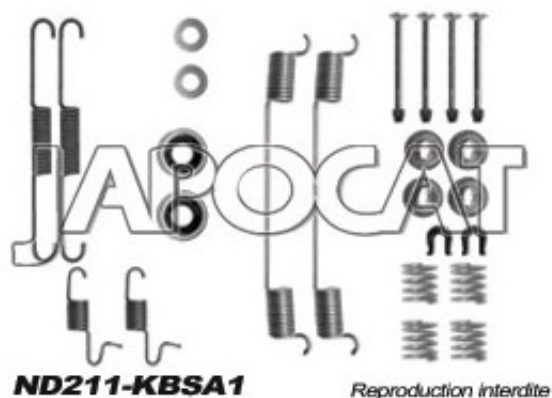

Fiche produit détaillée

Article : **KIT de MONTAGE de Machoires de Frein**

Aucune
image
disponible

Summary Pour mâchoires Ø 254mm
De 10/1987 à 02/1993

Pricelist

Features

Description