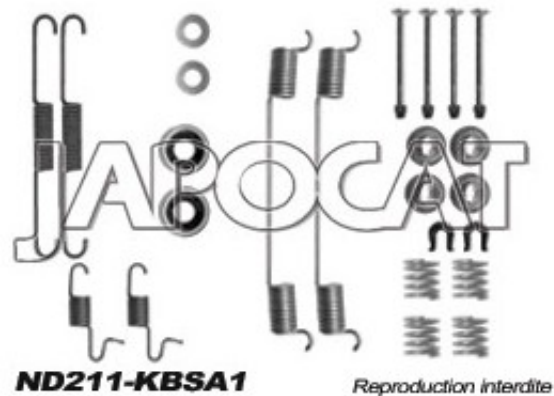

Fiche produit détaillée

Article : **KIT de MONTAGE de Machoires de Frein**

Aucune
image
disponible

Summary Pour mâchoires Ø 254mm
De 01/1990 à 12/1995

Pricelist

Features

Description