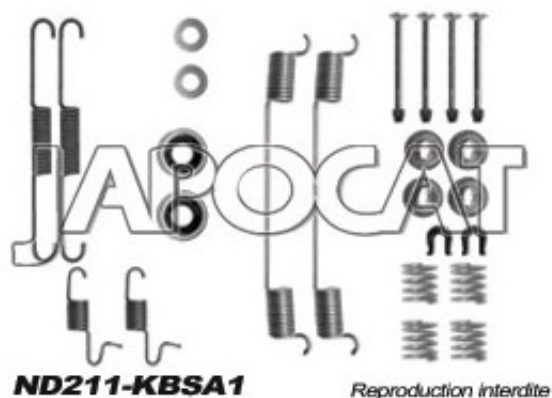

Fiche produit détaillée

Article : **KIT de MONTAGE de Machoires de Frein**

Aucune
image
disponible

Summary Pour mâchoires Ø 254mm
De 02/1989 à 02/1996

Pricelist

Features

Description