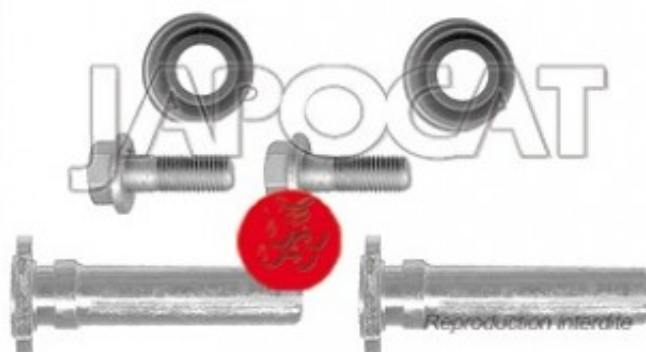

Fiche produit détaillée

Article : **KIT COULISSEAUX pour 1 étrier**

Aucune
image
disponible

Summary Pour étrier 1 piston - Coulisseaux inclus
De 08/1987 à 01/1998

Pricelist

Features

Description