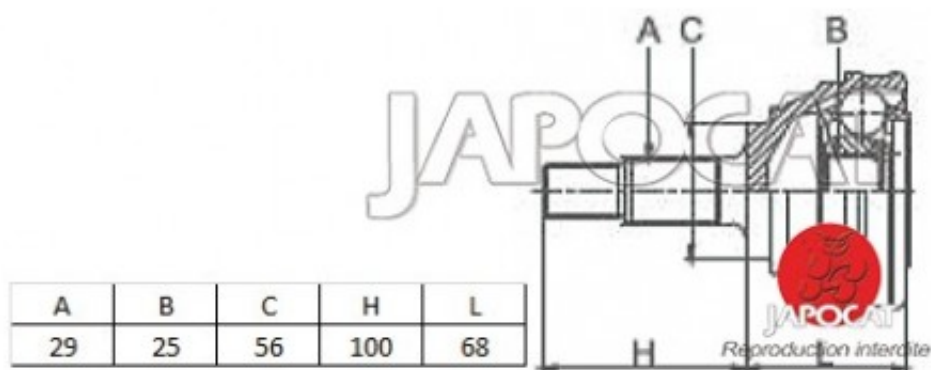

Fiche produit détaillée

Article : JOINT HOMOCINETIQUE / TETE de CARDAN

Aucune
image
disponible

Summary Ext: 29 cannelures / Int: 25 cannelures - L: 168mm - Bague ABS 44 dents - Côté roue - Jusqu'à 2002
De 10/2000 à 11/2007