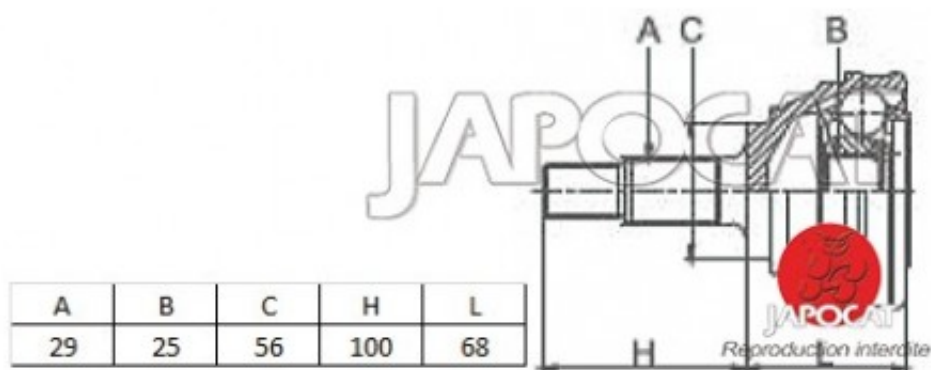

## Fiche produit détaillée

Article : JOINT HOMOCINETIQUE / TETE de CARDAN

Aucune  
image  
disponible

**Summary** Ext: 29 cannelures / Int: 25 cannelures - L: 168mm - Bague ABS 44 dents - Côté roue - Jusqu'à 2002  
De 07/2001 à 11/2007