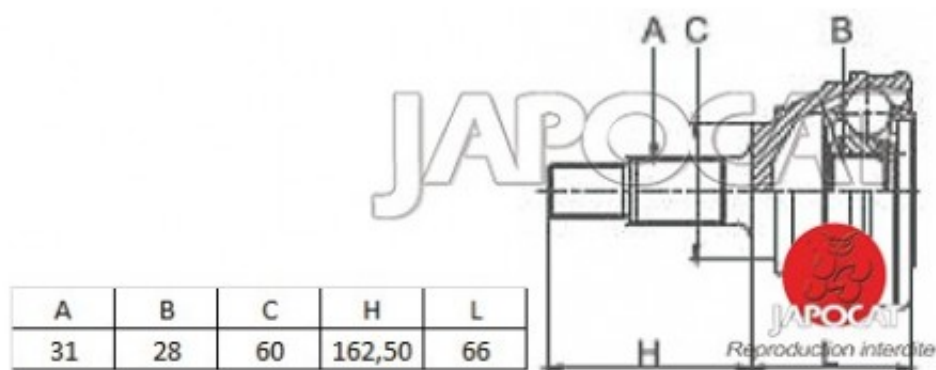

Fiche produit détaillée

Article : JOINT HOMOCINETIQUE / TETE de CARDAN

Aucune
image
disponible

Summary Ext: 31 cannelures / Int: 28 cannelures - Sans bague ABS
De 03/2000 à 10/2010

Pricelist

Features

Description