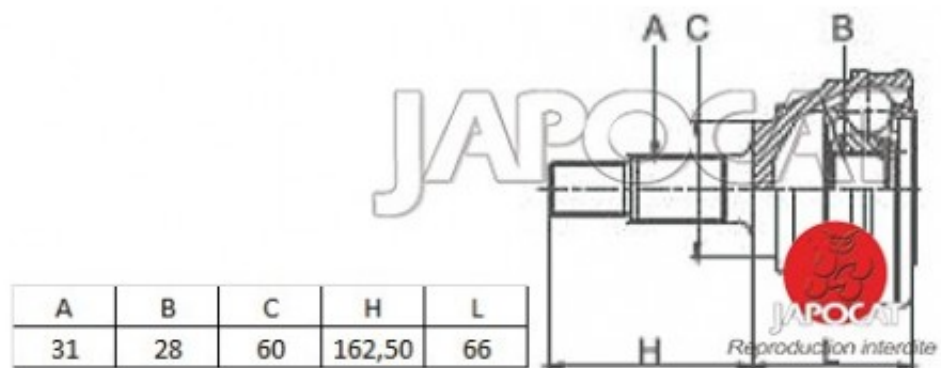

Fiche produit détaillée

Article : JOINT HOMOCINETIQUE / TETE de CARDAN

Aucune
image
disponible

Summary Ext: 31 cannelures / Int: 28 cannelures - Sans bague ABS

De 10/1997 à 02/2000

Pricelist

Features

Description