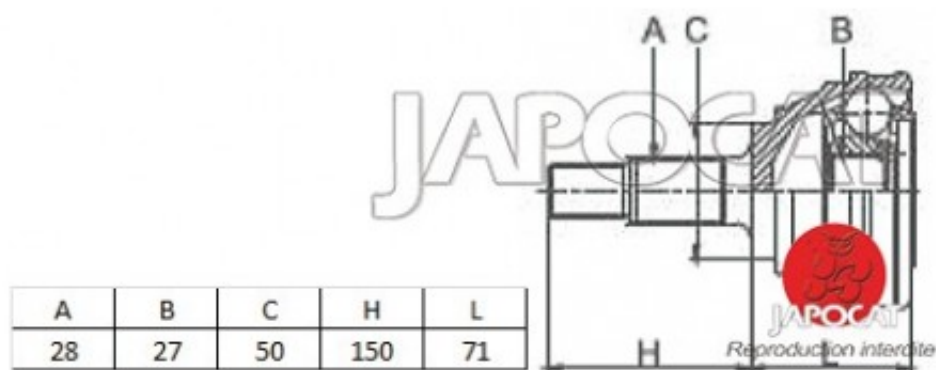

Fiche produit détaillée

Article : JOINT HOMOCINETIQUE / TETE de CARDAN

Aucune
image
disponible

Summary Ext: 28 cannelures / Int: 27 cannelures - Sans bague ABS - Côté roue - A partir de 1996
De 08/1987 à 01/1998