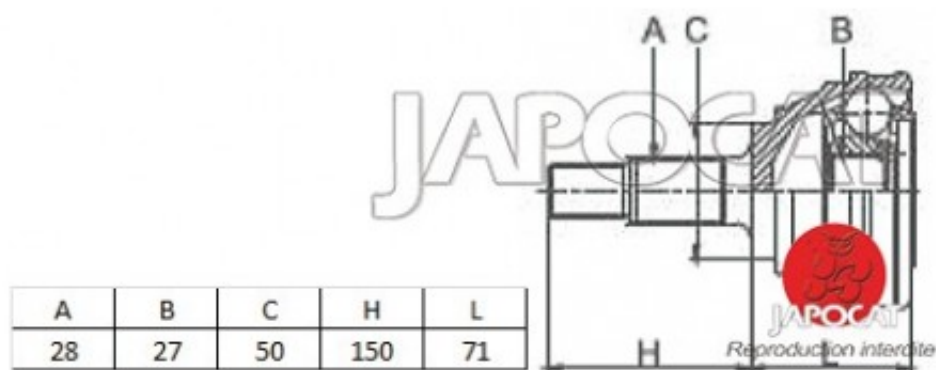

## Fiche produit détaillée

Article : JOINT HOMOCINETIQUE / TETE de CARDAN

Aucune  
image  
disponible

**Summary** Ext: 28 cannelures / Int: 27 cannelures - Sans bague ABS - Côté roue - A partir de 1996  
De 08/1987 à 01/1998