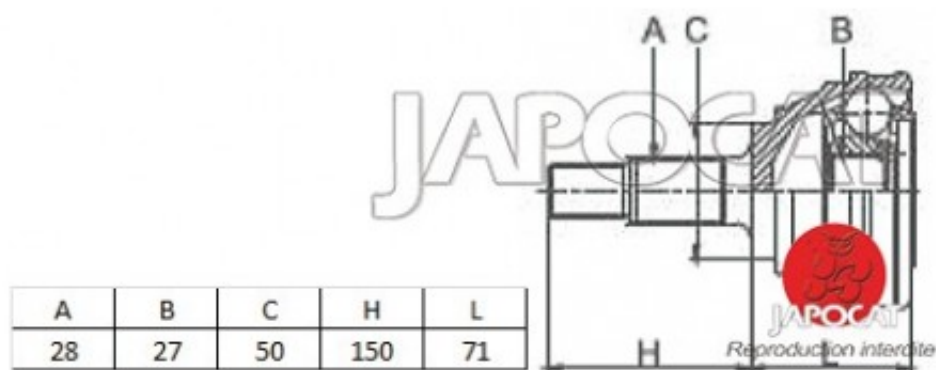

Fiche produit détaillée

Article : JOINT HOMOCINETIQUE / TETE de CARDAN

Aucune
image
disponible

Summary Ext: 28 cannelures / Int: 27 cannelures - Sans bague ABS - Côté roue
De 05/1996 à 09/2007

Pricelist

Features

Description