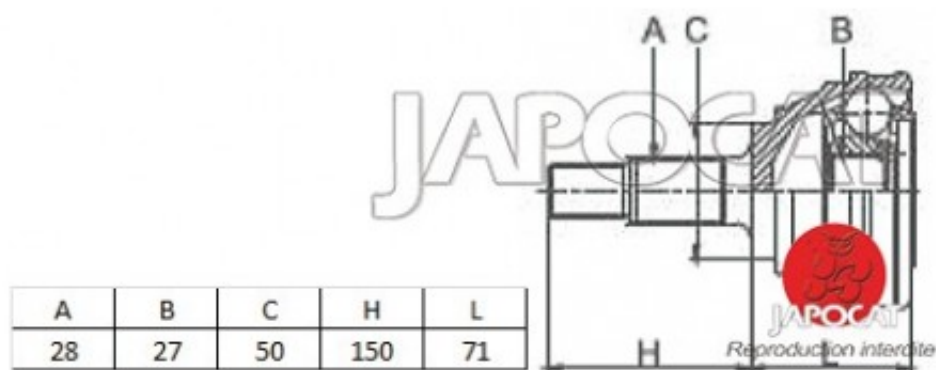

## Fiche produit détaillée

Article : JOINT HOMOCINETIQUE / TETE de CARDAN

Aucune  
image  
disponible

**Summary** Ext: 28 cannelures / Int: 27 cannelures - Sans bague ABS - Côté roue  
De 03/2002 à 09/2008