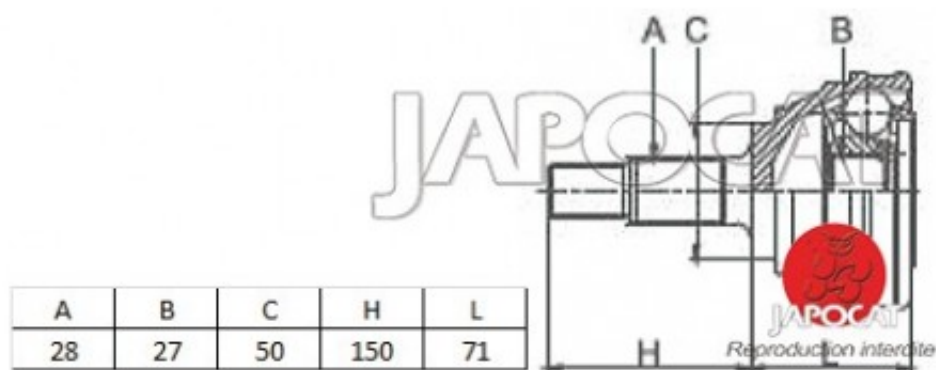

Fiche produit détaillée

Article : JOINT HOMOCINETIQUE / TETE de CARDAN

Aucune
image
disponible

Summary Ext: 28 cannelures / Int: 27 cannelures - Sans bague ABS - Côté roue
De 03/2002 à 09/2008

Pricelist

Features

Description