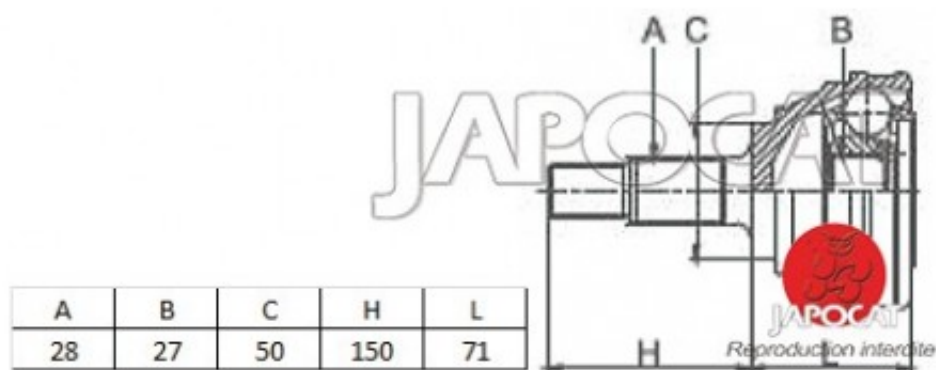

Fiche produit détaillée

Article : JOINT HOMOCINETIQUE / TETE de CARDAN

Aucune
image
disponible

Summary Ext: 28 cannelures / Int: 27 cannelures - Sans bague ABS - Côté roue
De 01/1998 à 03/2002

Pricelist

Features

Description