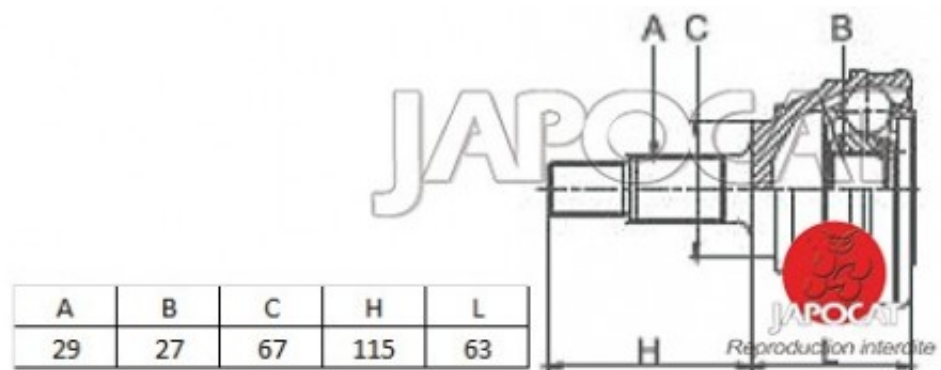

## Fiche produit détaillée

Article : JOINT HOMOCINETIQUE / TETE de CARDAN

Aucune  
image  
disponible

**Summary** Ext: 29 cannelures / Int: 27 cannelures - Sans bague ABS - Côté roue  
A partir de 02/2010