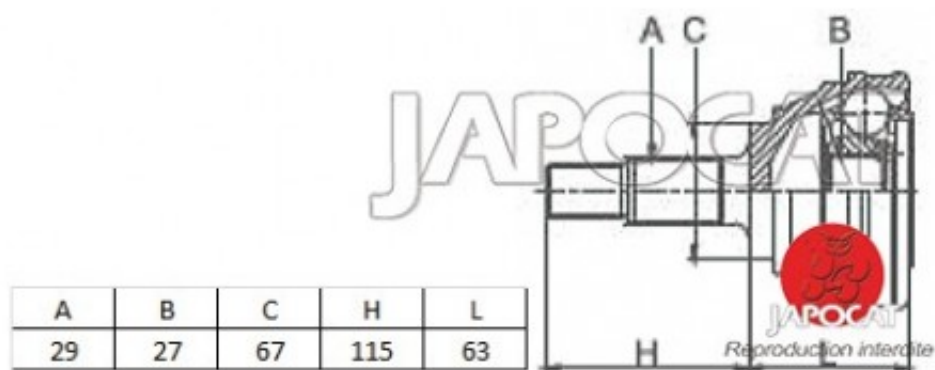

## Fiche produit détaillée

Article : JOINT HOMOCINETIQUE / TETE de CARDAN

Aucune  
image  
disponible

**Summary** Ext: 29 cannelures / Int: 27 cannelures - Sans bague ABS - Côté roue  
A partir de 02/2010