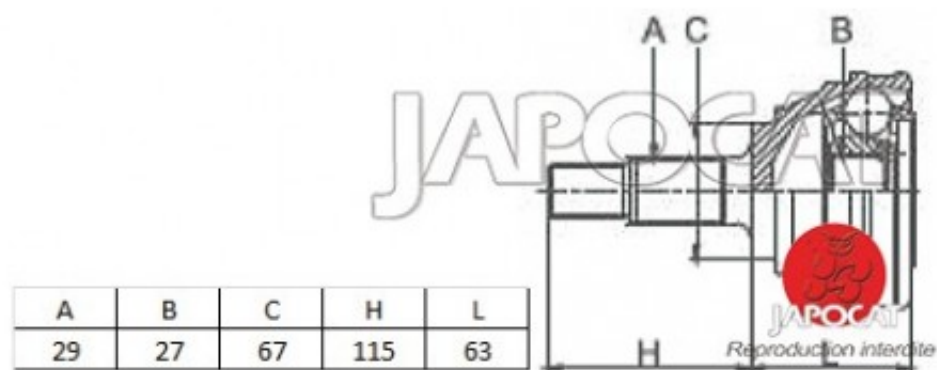

Fiche produit détaillée

Article : JOINT HOMOCINETIQUE / TETE de CARDAN

Aucune
image
disponible

Summary Ext: 29 cannelures / Int: 27 cannelures - Sans bague ABS - Côté roue
A partir de 01/2010

Pricelist

Features

Description