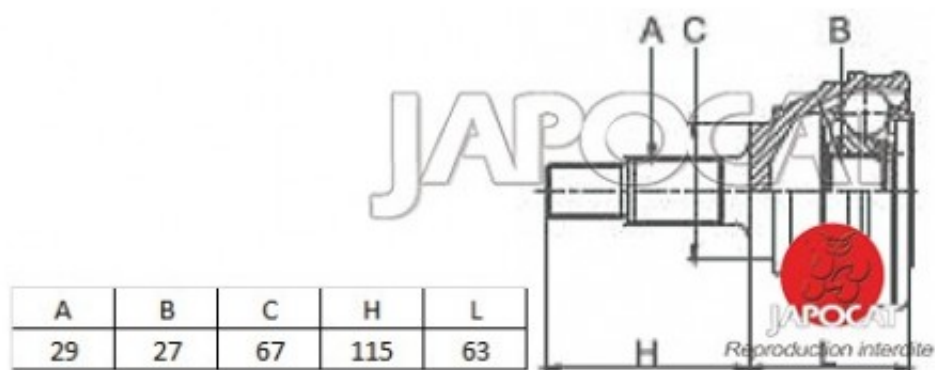

Fiche produit détaillée

Article : JOINT HOMOCINETIQUE / TETE de CARDAN

Aucune
image
disponible

Summary Ext: 29 cannelures / Int: 27 cannelures - Sans bague ABS - Côté roue
A partir de 01/2010

Pricelist

Features

Description