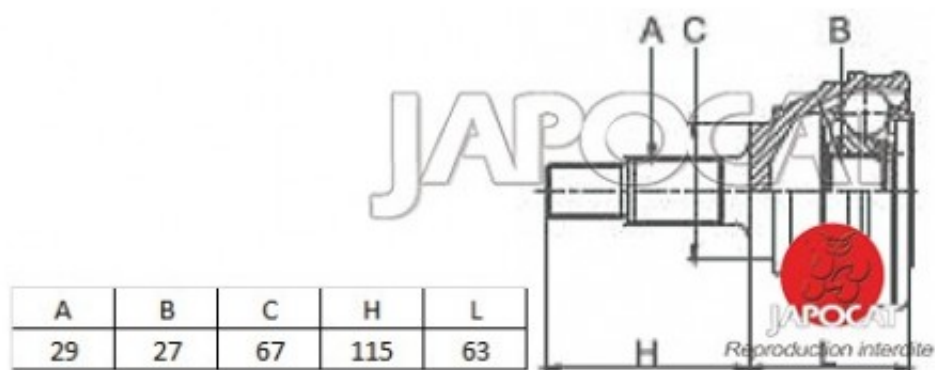

Fiche produit détaillée

Article : JOINT HOMOCINETIQUE / TETE de CARDAN

Aucune
image
disponible

Summary Ext: 29 cannelures / Int: 27 cannelures - Sans bague ABS - Côté roue
A partir de 09/2005

Pricelist

Features

Description