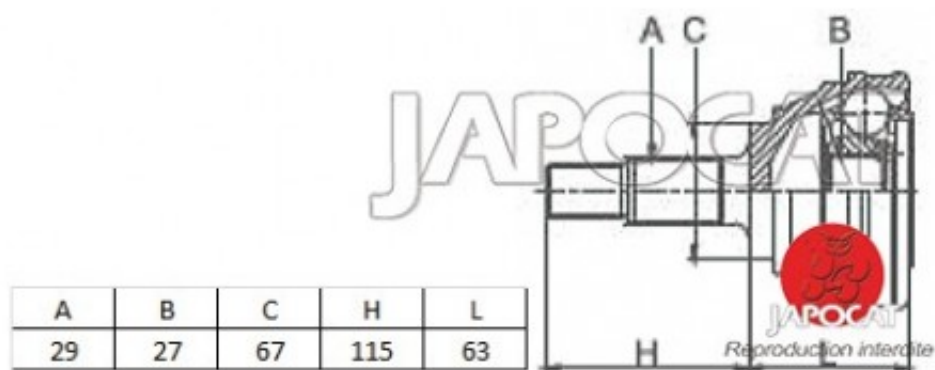

Fiche produit détaillée

Article : JOINT HOMOCINETIQUE / TETE de CARDAN

Aucune
image
disponible

Summary Ext: 29 cannelures / Int: 27 cannelures - Sans bague ABS - Côté roue
A partir de 09/2005

Pricelist

Features

Description
