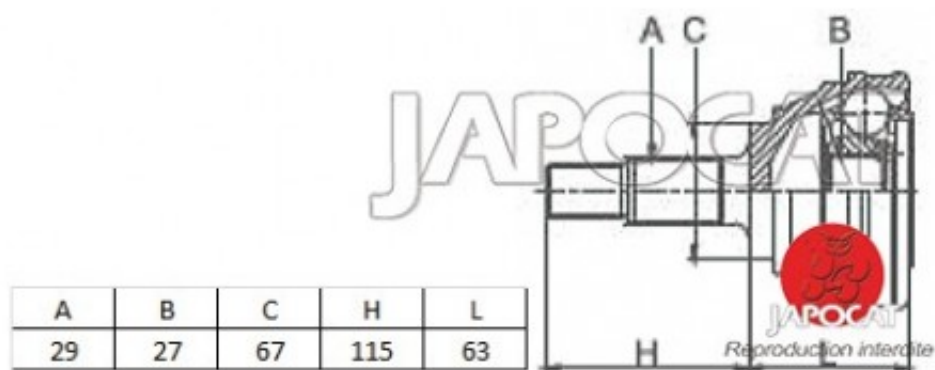

## Fiche produit détaillée

Article : JOINT HOMOCINETIQUE / TETE de CARDAN

Aucune  
image  
disponible

**Summary** Ext: 29 cannelures / Int: 27 cannelures - Sans bague ABS - Côté roue  
A partir de 03/2005