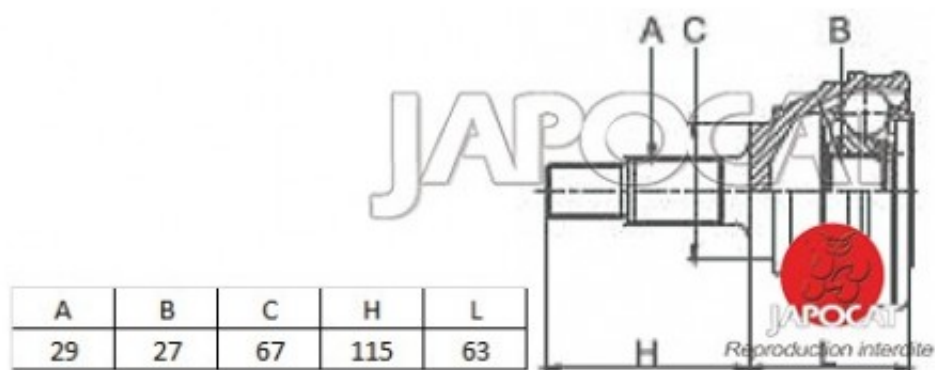

Fiche produit détaillée

Article : JOINT HOMOCINETIQUE / TETE de CARDAN

Aucune
image
disponible

Summary Ext: 29 cannelures / Int: 27 cannelures - Sans bague ABS - Côté roue
A partir de 03/2005

Pricelist

Features

Description