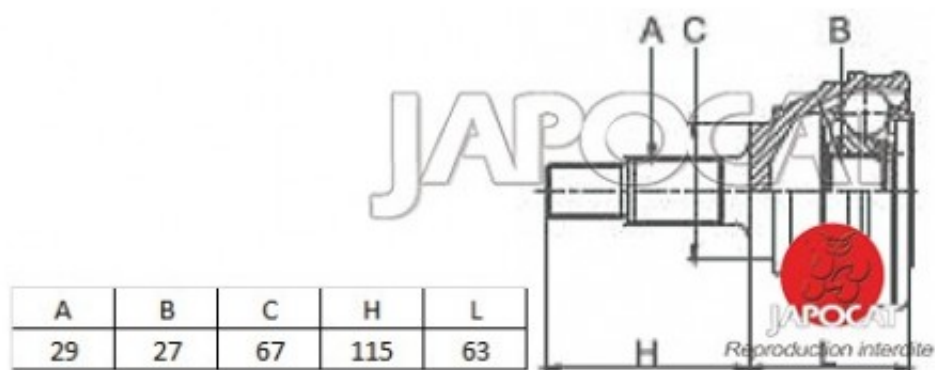

## Fiche produit détaillée

Article : JOINT HOMOCINETIQUE / TETE de CARDAN

Aucune  
image  
disponible

**Summary** Ext: 29 cannelures / Int: 27 cannelures - Sans bague ABS - Côté roue  
A partir de 08/2010