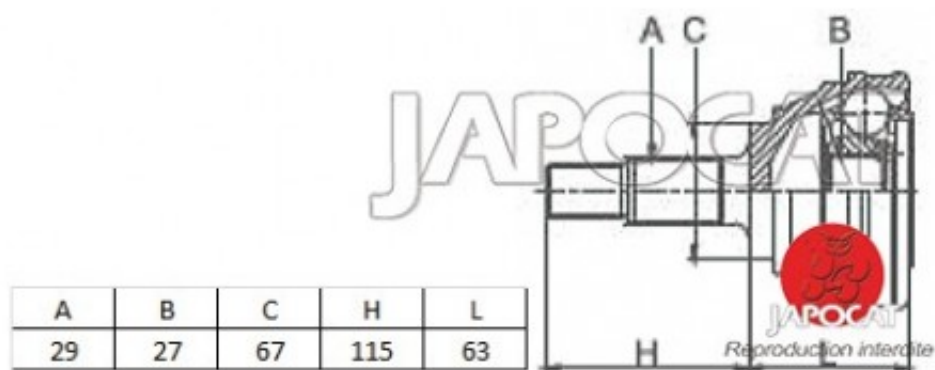

Fiche produit détaillée

Article : JOINT HOMOCINETIQUE / TETE de CARDAN

Aucune
image
disponible

Summary Ext: 29 cannelures / Int: 27 cannelures - Sans bague ABS - Côté roue
A partir de 08/2010

Pricelist

Features

Description