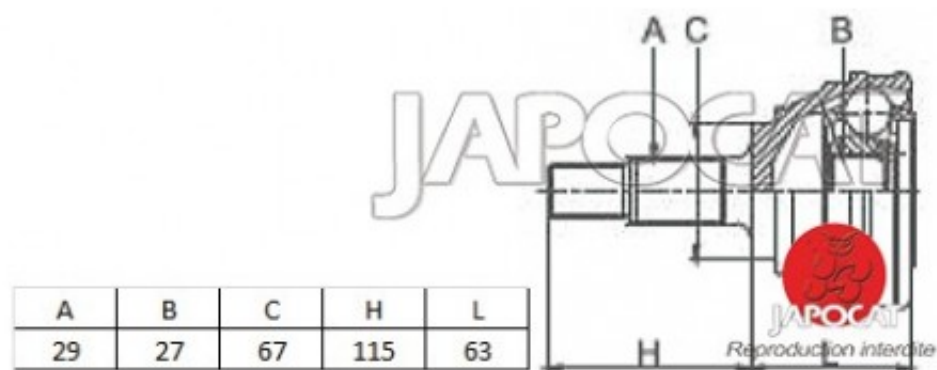

## Fiche produit détaillée

Article : JOINT HOMOCINETIQUE / TETE de CARDAN

Aucune  
image  
disponible

**Summary** Ext: 29 cannelures / Int: 27 cannelures - Sans bague ABS - Côté roue  
A partir de 08/2010