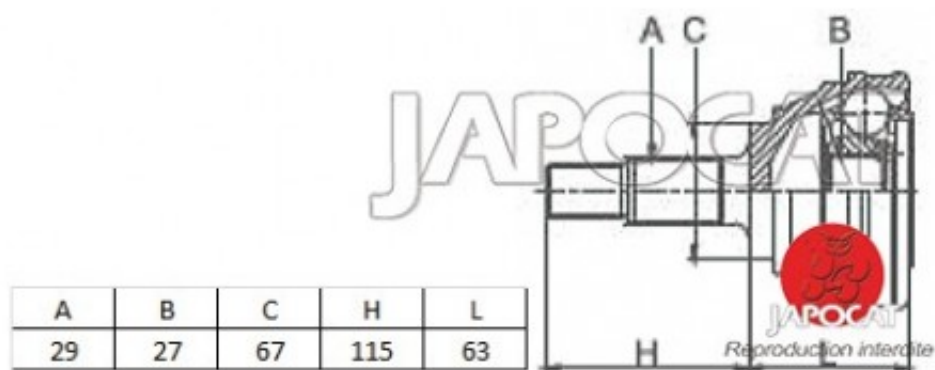

Fiche produit détaillée

Article : JOINT HOMOCINETIQUE / TETE de CARDAN

Aucune
image
disponible

Summary Ext: 29 cannelures / Int: 27 cannelures - Sans bague ABS - Côté roue
A partir de 06/2005

Pricelist

Features

Description