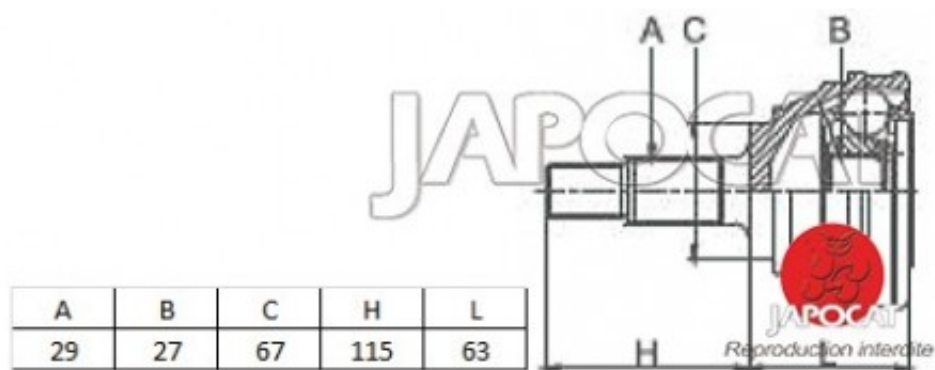

## Fiche produit détaillée

Article : JOINT HOMOCINETIQUE / TETE de CARDAN

Aucune  
image  
disponible

**Summary** Ext: 29 cannelures / Int: 27 cannelures - Sans bague ABS - Côté roue  
A partir de 06/2005