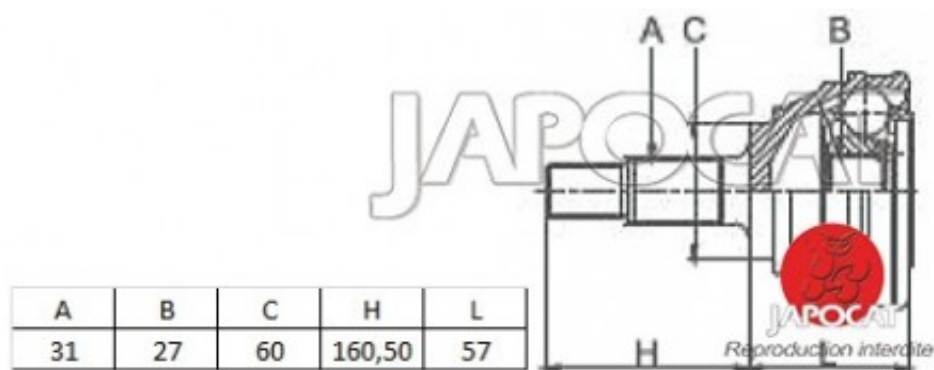

Fiche produit détaillée

Article : JOINT HOMOCINETIQUE / TETE de CARDAN

Aucune
image
disponible

Summary Ext: 31 cannelures / Int: 27 cannelures - Sans bague ABS
De 09/1988 à 10/1997

Pricelist

Features

Description