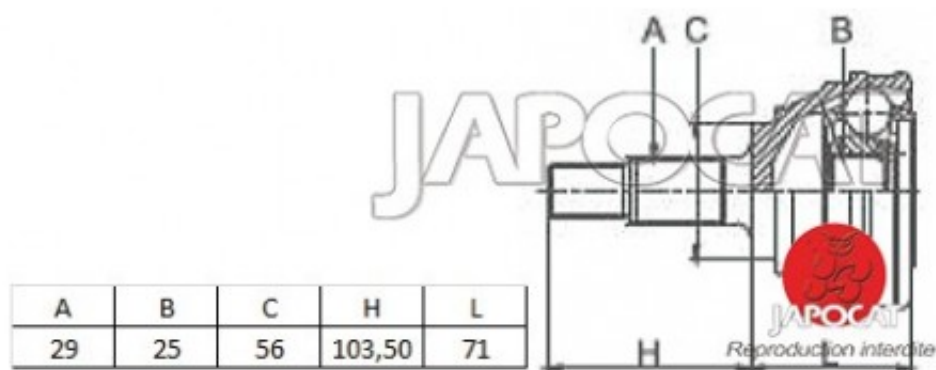

Fiche produit détaillée

Article : JOINT HOMOCINETIQUE / TETE de CARDAN

Aucune
image
disponible

Summary Ext: 29 cannelures / Int: 25 cannelures - Bague ABS 44 dents - Côté roue
De 12/2003 à 11/2007

Pricelist

Features

Description