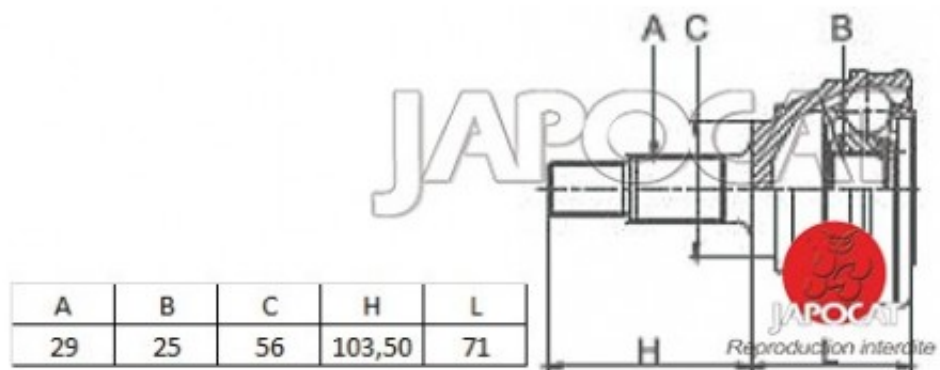

Fiche produit détaillée

Article : JOINT HOMOCINETIQUE / TETE de CARDAN

Aucune
image
disponible

Summary Ext: 29 cannelures / Int: 25 cannelures - Bague ABS 44 dents - Côté roue - A partir de 2002
De 10/2000 à 11/2007