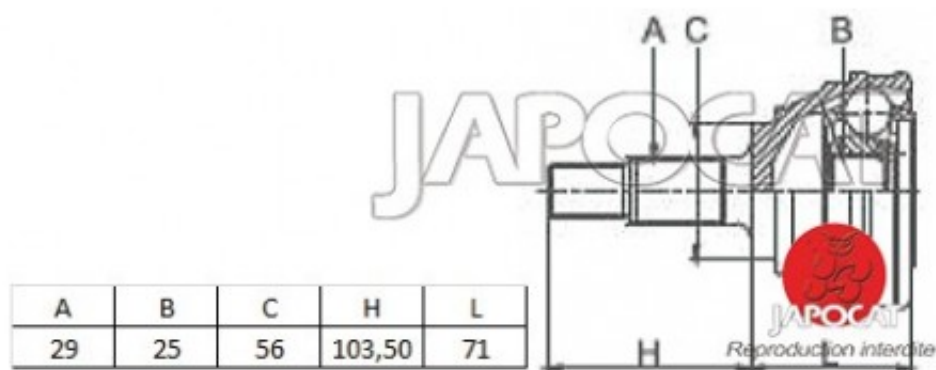

Fiche produit détaillée

Article : JOINT HOMOCINETIQUE / TETE de CARDAN

Aucune
image
disponible

Summary Ext: 29 cannelures / Int: 25 cannelures - Bague ABS 44 dents - Côté roue - A partir de 2002
De 10/2000 à 11/2007