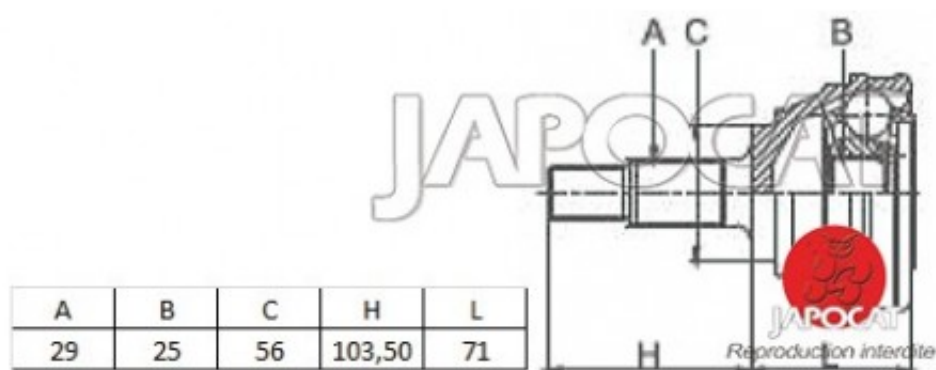

Fiche produit détaillée

Article : JOINT HOMOCINETIQUE / TETE de CARDAN

Aucune
image
disponible

Summary Ext: 29 cannelures / Int: 25 cannelures - L: 174mm - Bague ABS 44 dents - Côté roue - A partir de 2002

De 10/2000 à 11/2007

Pricelist

Features

Description