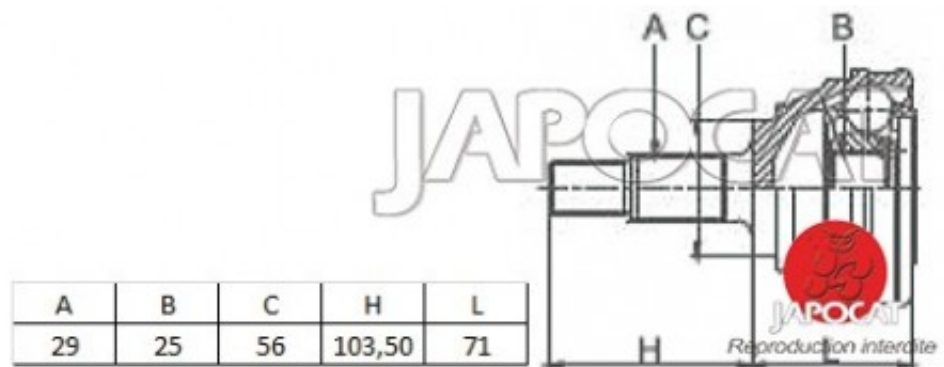

Fiche produit détaillée

Article : JOINT HOMOCINETIQUE / TETE de CARDAN

Aucune
image
disponible

Summary Ext: 29 cannelures / Int: 25 cannelures - L: 174mm - Bague ABS 44 dents - Côté roue - A partir de 2002

De 07/2001 à 11/2007

Pricelist

Features

Description