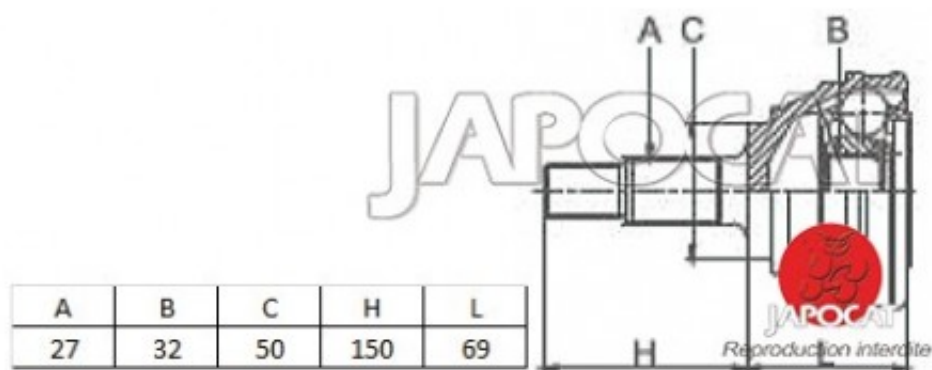

Fiche produit détaillée

Article : JOINT HOMOCINETIQUE / TETE de CARDAN

Aucune
image
disponible

Summary Ext: 27 cannelures / Int: 32 cannelures - Sans bague ABS - Côté roue
De 05/2002 à 09/2007

Pricelist

Features

Description