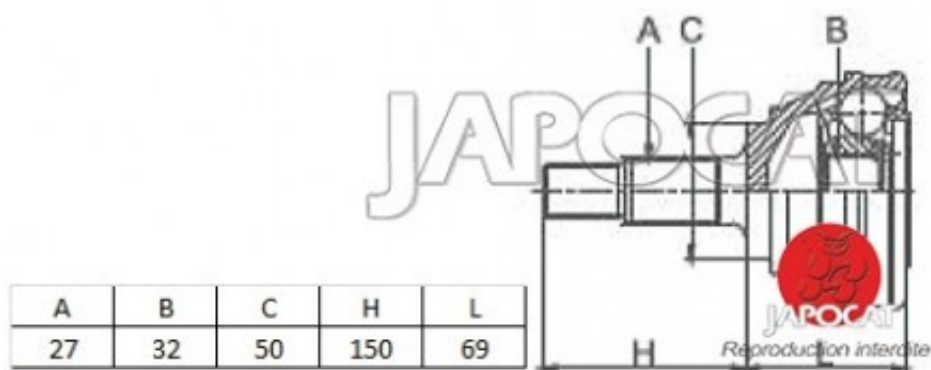

## Fiche produit détaillée

Article : JOINT HOMOCINETIQUE / TETE de CARDAN

Aucune  
image  
disponible

**Summary** Ext: 27 cannelures / Int: 32 cannelures - Sans bague ABS - Côté roue  
De 02/1993 à 01/2002