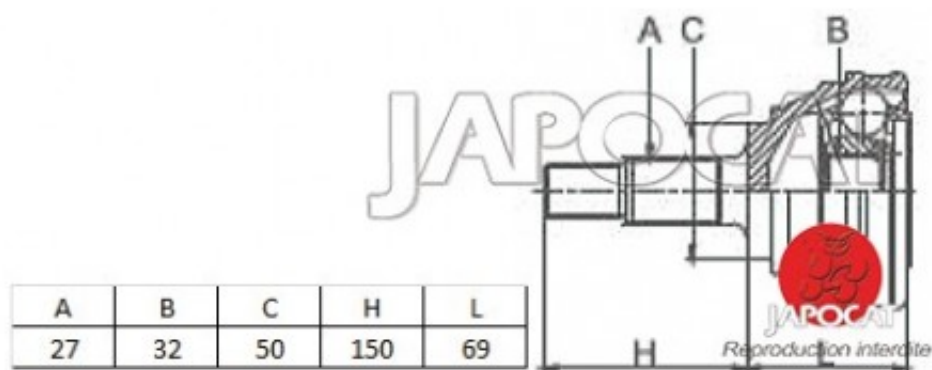

## Fiche produit détaillée

Article : JOINT HOMOCINETIQUE / TETE de CARDAN

Aucune  
image  
disponible

**Summary** Ext: 27 cannelures / Int: 32 cannelures - Sans bague ABS - Côté roue  
De 02/1993 à 01/2002