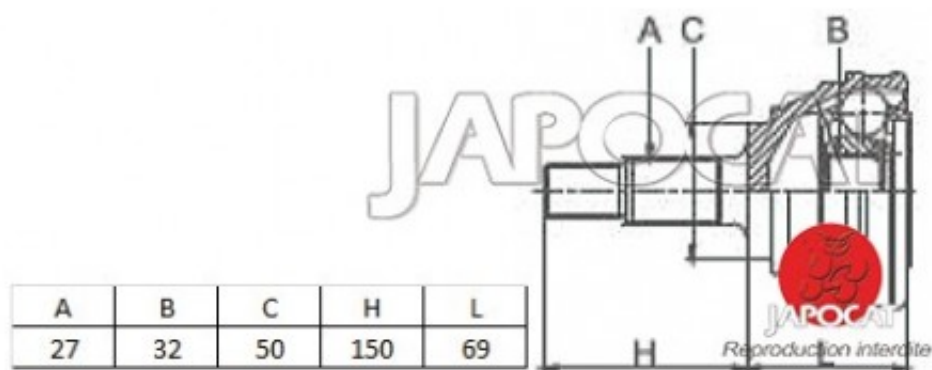

Fiche produit détaillée

Article : JOINT HOMOCINETIQUE / TETE de CARDAN

Aucune
image
disponible

Summary Ext: 27 cannelures / Int: 32 cannelures - Sans bague ABS - Côté roue
De 05/1996 à 09/2007

Pricelist

Features

Description