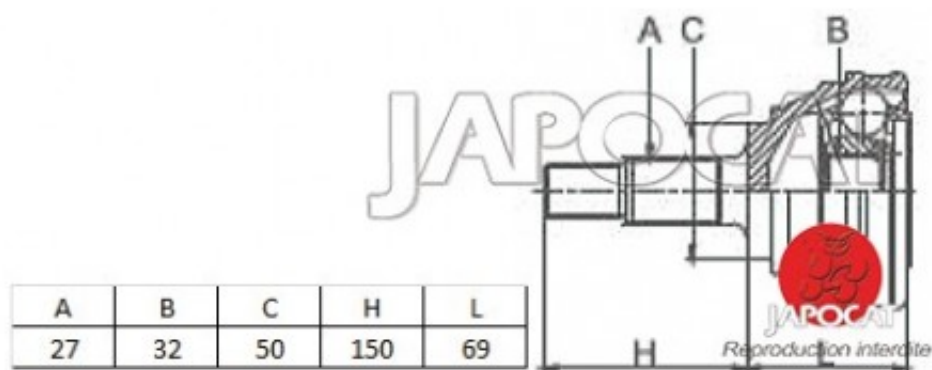

Fiche produit détaillée

Article : JOINT HOMOCINETIQUE / TETE de CARDAN

Aucune
image
disponible

Summary Ext: 27 cannelures / Int: 32 cannelures - Sans bague ABS - Côté roue
De 02/1993 à 05/1996

Pricelist

Features

Description