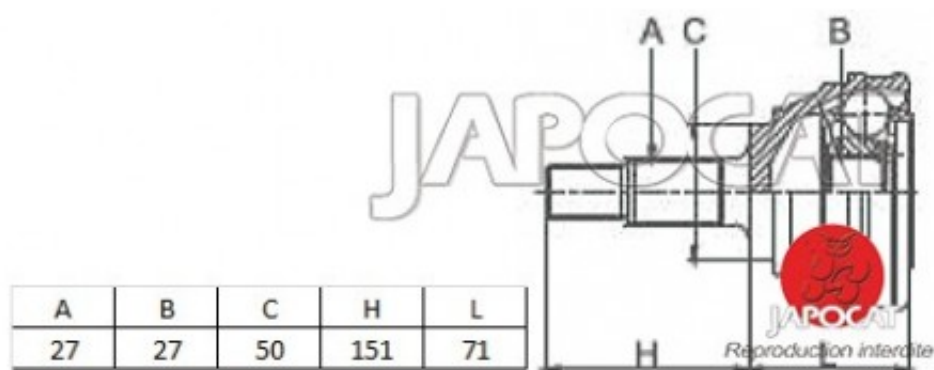

## Fiche produit détaillée

Article : JOINT HOMOCINETIQUE / TETE de CARDAN

**Summary** Ext: 27 cannelures / Int: 27 cannelures - Sans bague ABS - Côté roue  
De 02/1989 à 02/1996

**Pricelist**

**Features**