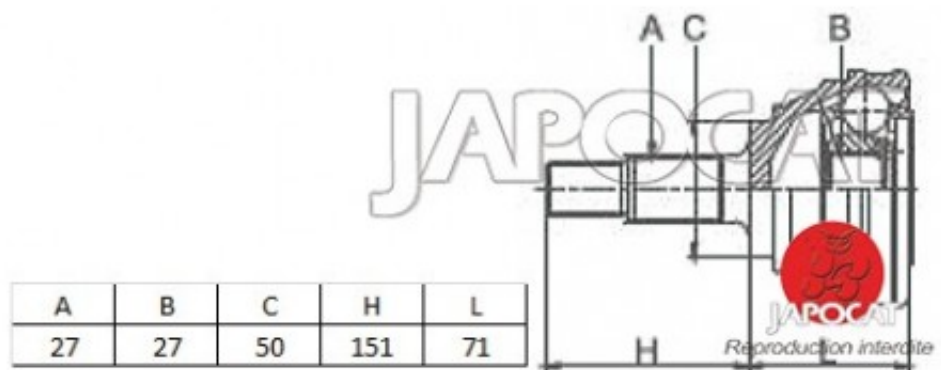

Fiche produit détaillée

Article : JOINT HOMOCINETIQUE / TETE de CARDAN

Aucune
image
disponible

Summary Ext: 27 cannelures / Int: 27 cannelures - Sans bague ABS - Côté roue
De 02/1989 à 02/1996

Pricelist

Features

Description