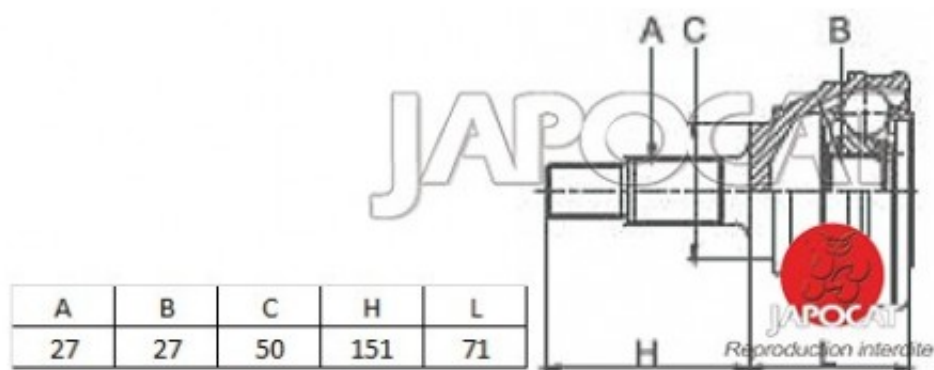

Fiche produit détaillée

Article : JOINT HOMOCINETIQUE / TETE de CARDAN

Aucune
image
disponible

Summary Ext: 27 cannelures / Int: 27 cannelures - Sans bague ABS - Côté roue
De 09/1985 à 01/1988

Pricelist

Features

Description