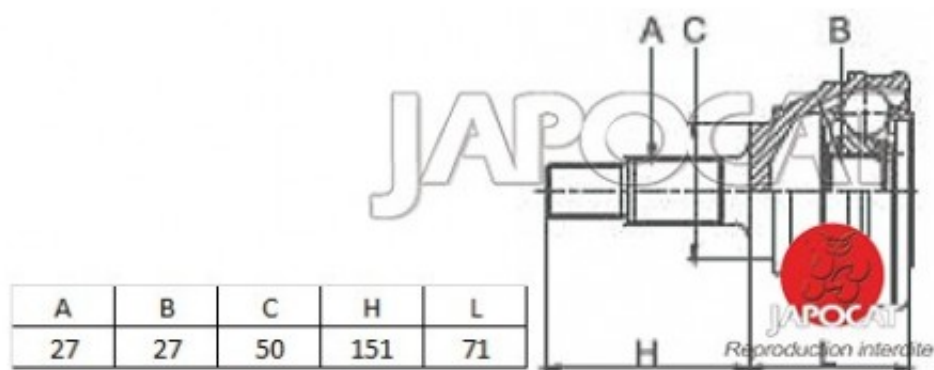

## Fiche produit détaillée

Article : JOINT HOMOCINETIQUE / TETE de CARDAN

Aucune  
image  
disponible

**Summary** Ext: 27 cannelures / Int: 27 cannelures - Sans bague ABS - Côté roue  
De 09/1985 à 01/1988