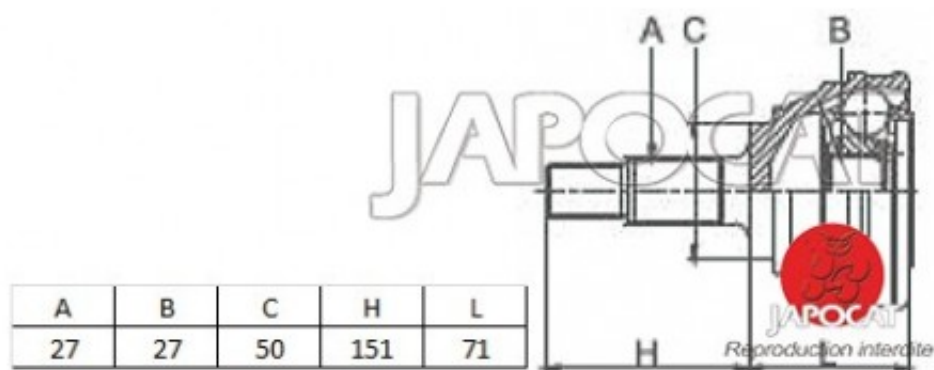

Fiche produit détaillée

Article : JOINT HOMOCINETIQUE / TETE de CARDAN

Aucune
image
disponible

Summary Ext: 27 cannelures / Int: 27 cannelures - Sans bague ABS - Côté roue - Jusqu'à 1996
De 08/1987 à 01/1998