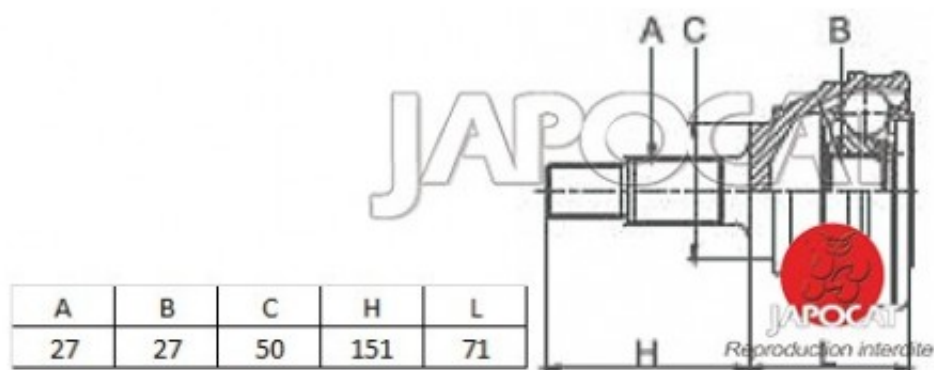

## Fiche produit détaillée

Article : JOINT HOMOCINETIQUE / TETE de CARDAN

Aucune  
image  
disponible

**Summary** Ext: 27 cannelures / Int: 27 cannelures - Sans bague ABS - Côté roue  
De 01/1990 à 12/1995