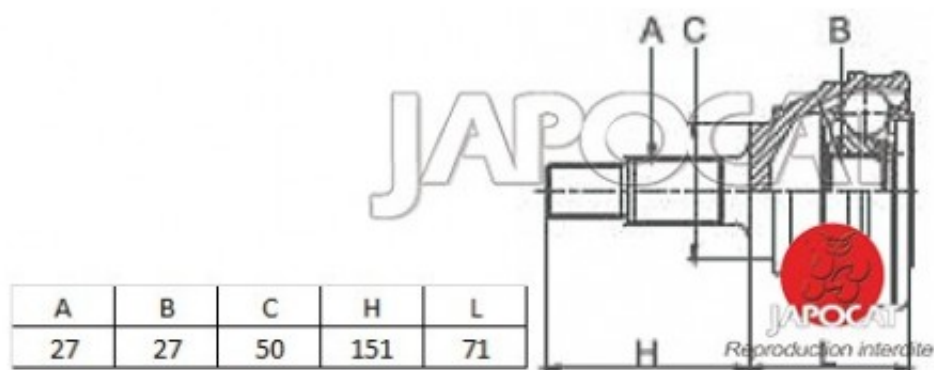

Fiche produit détaillée

Article : JOINT HOMOCINETIQUE / TETE de CARDAN

Aucune
image
disponible

Summary Ext: 27 cannelures / Int: 27 cannelures - Sans bague ABS - Côté roue
De 01/1990 à 12/1995

Pricelist

Features

Description