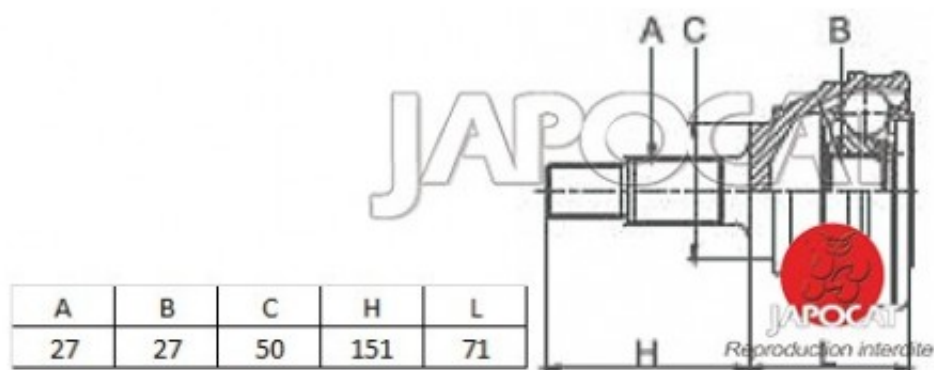

Fiche produit détaillée

Article : JOINT HOMOCINETIQUE / TETE de CARDAN

Aucune
image
disponible

Summary Ext: 27 cannelures / Int: 27 cannelures - Sans bague ABS - Côté roue
De 02/1993 à 01/2002

Pricelist

Features

Description