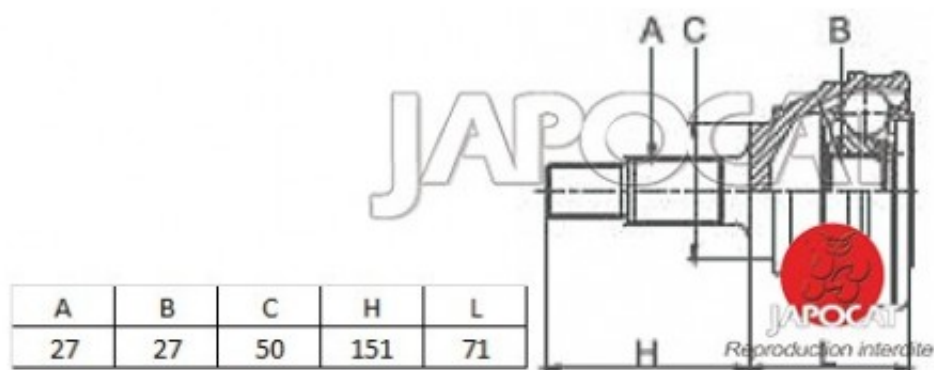

Fiche produit détaillée

Article : JOINT HOMOCINETIQUE / TETE de CARDAN

Aucune
image
disponible

Summary Ext: 27 cannelures / Int: 27 cannelures - Sans bague ABS - Côté roue
De 02/1993 à 05/1996

Pricelist

Features

Description