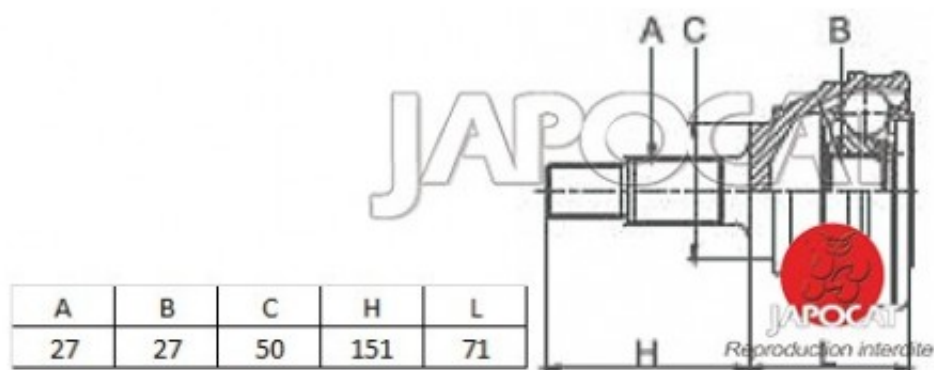

Fiche produit détaillée

Article : JOINT HOMOCINETIQUE / TETE de CARDAN

Aucune
image
disponible

Summary Ext: 27 cannelures / Int: 27 cannelures - Sans bague ABS - Côté roue
De 05/1996 à 09/2007

Pricelist

Features

Description