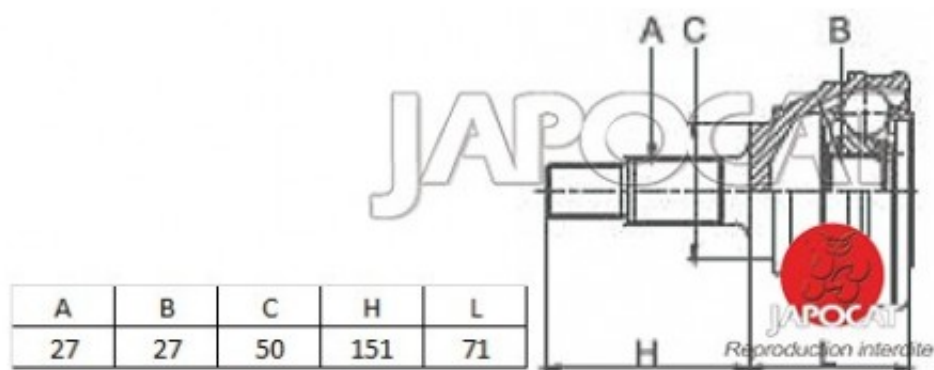

Fiche produit détaillée

Article : JOINT HOMOCINETIQUE / TETE de CARDAN

Aucune
image
disponible

Summary Ext: 27 cannelures / Int: 27 cannelures - Sans bague ABS - Côté roue
De 10/1987 à 02/1993

Pricelist

Features

Description