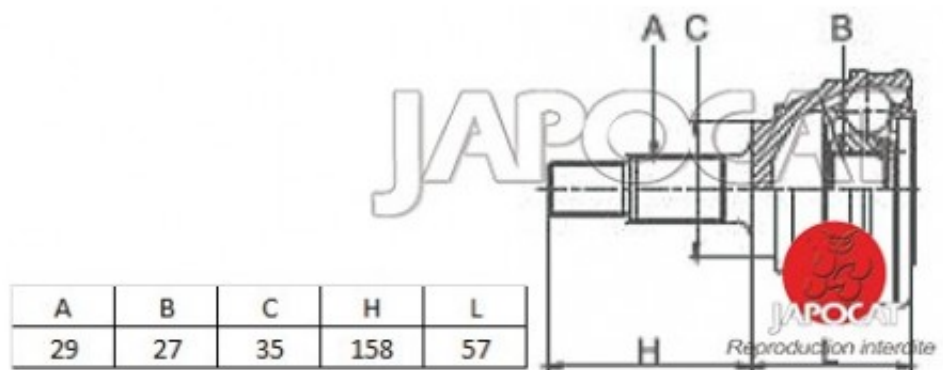

## Fiche produit détaillée

Article : JOINT HOMOCINETIQUE / TETE de CARDAN

Aucune  
image  
disponible

**Summary** Ext: 29 cannelures / Int: 27 cannelures - Sans bague ABS  
De 10/1984 à 04/1998

**Pricelist**