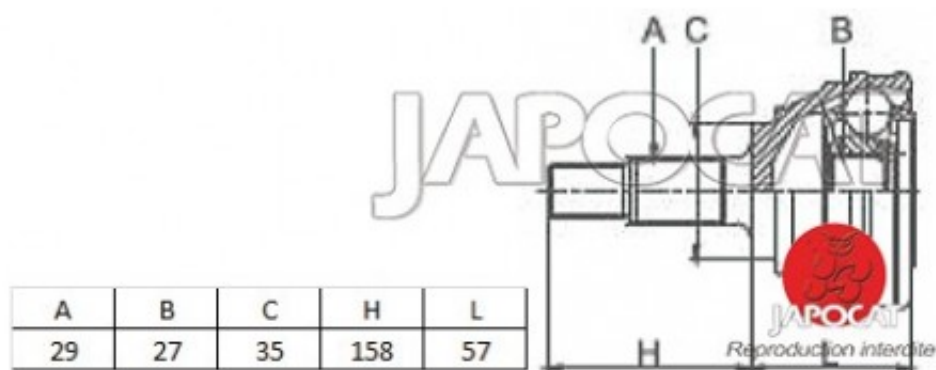

## Fiche produit détaillée

Article : JOINT HOMOCINETIQUE / TETE de CARDAN

Aucune  
image  
disponible

**Summary** Ext: 29 cannelures / Int: 27 cannelures - Sans bague ABS  
De 10/1984 à 04/1998

**Pricelist**