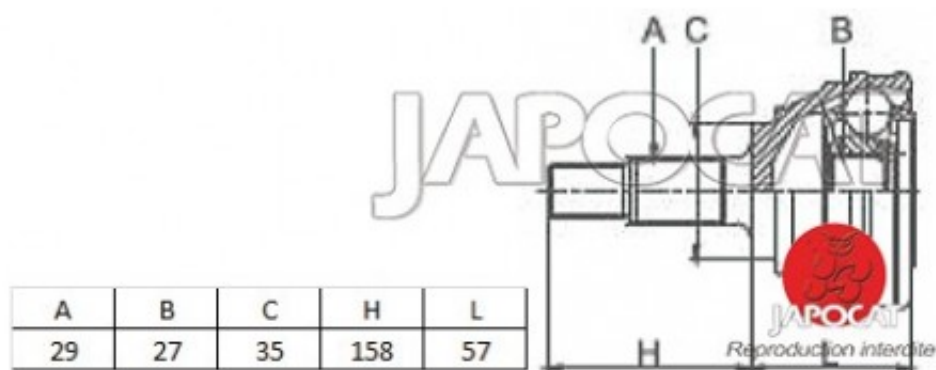

## Fiche produit détaillée

Article : JOINT HOMOCINETIQUE / TETE de CARDAN

Aucune  
image  
disponible

**Summary** Ext: 29 cannelures / Int: 27 cannelures - Sans bague ABS  
De 07/1980 à 10/1984

**Pricelist**