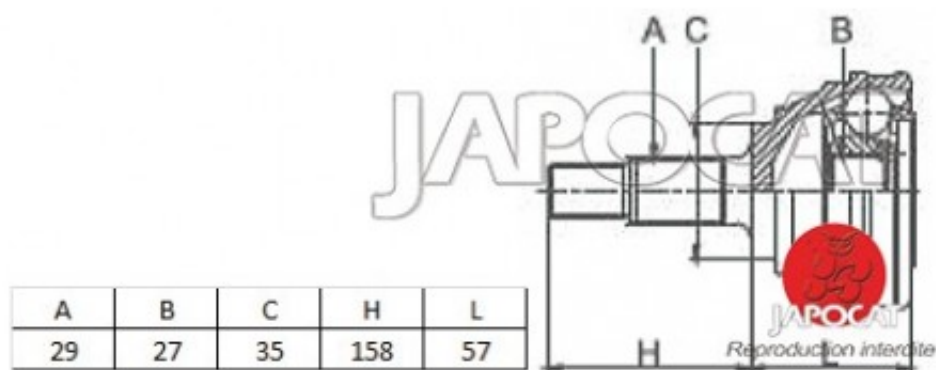

Fiche produit détaillée

Article : JOINT HOMOCINETIQUE / TETE de CARDAN

Aucune
image
disponible

Summary Ext: 29 cannelures / Int: 27 cannelures - Sans bague ABS
De 11/1979 à 10/1984

Pricelist

Features

Description