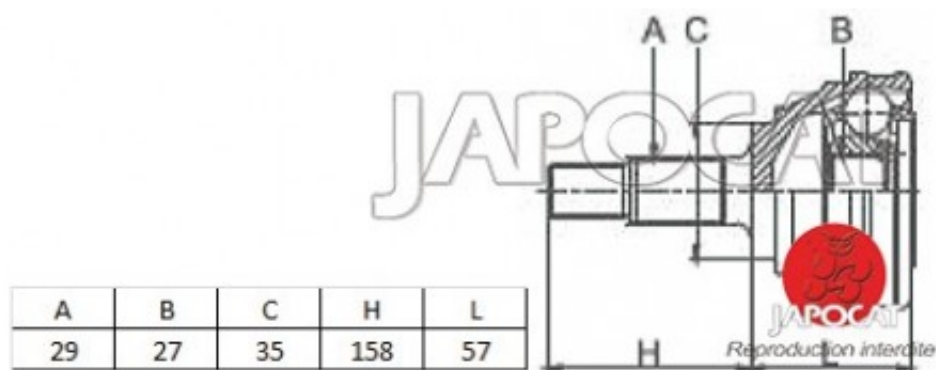

## Fiche produit détaillée

Article : JOINT HOMOCINETIQUE / TETE de CARDAN

Aucune  
image  
disponible

**Summary** Ext: 29 cannelures / Int: 27 cannelures - Sans bague ABS  
De 07/1983 à 10/1984

**Pricelist**