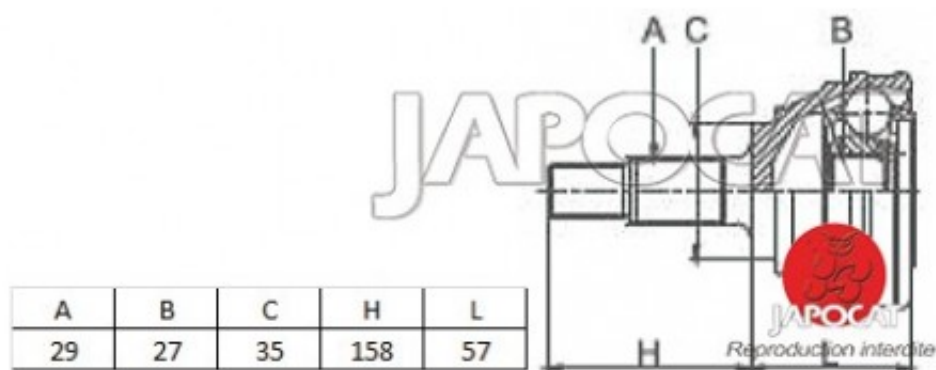

Fiche produit détaillée

Article : JOINT HOMOCINETIQUE / TETE de CARDAN

Aucune
image
disponible

Summary Ext: 29 cannelures / Int: 27 cannelures - Sans bague ABS
De 10/1984 à 04/1998

Pricelist

Features

Description