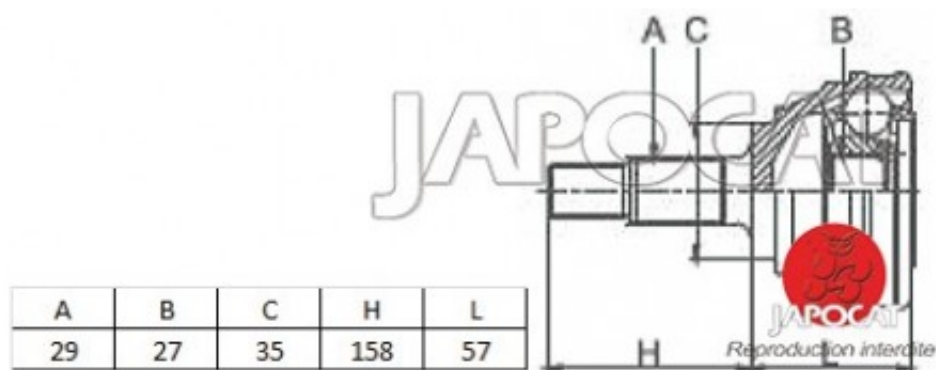

Fiche produit détaillée

Article : JOINT HOMOCINETIQUE / TETE de CARDAN

Aucune
image
disponible

Summary Ext: 29 cannelures / Int: 27 cannelures - Sans bague ABS
De 03/1989 à 05/1998

Pricelist

Features

Description