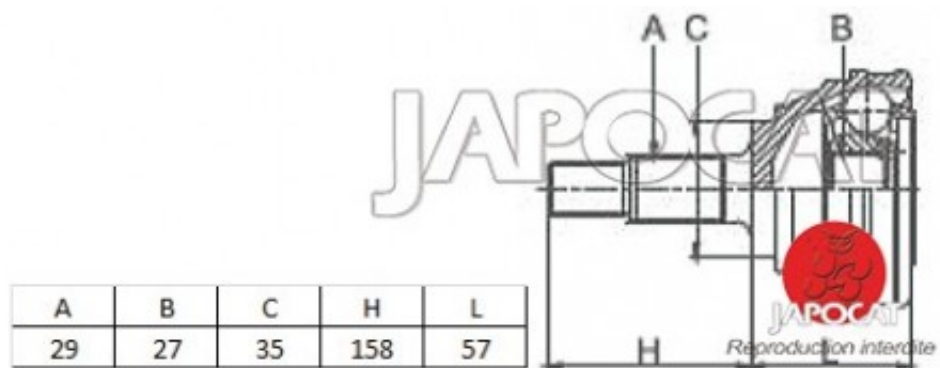

## Fiche produit détaillée

Article : JOINT HOMOCINETIQUE / TETE de CARDAN

Aucune  
image  
disponible

**Summary** Ext: 29 cannelures / Int: 27 cannelures - Sans bague ABS  
De 10/1984 à 08/1988

**Pricelist**