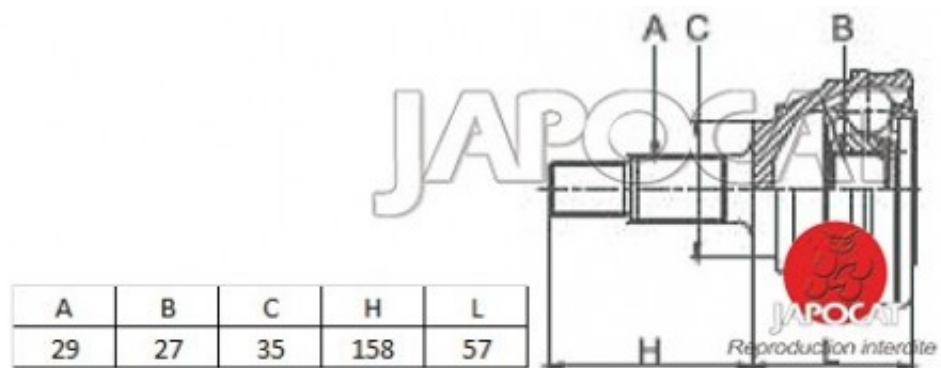

Fiche produit détaillée

Article : JOINT HOMOCINETIQUE / TETE de CARDAN

Aucune
image
disponible

Summary Ext: 29 cannelures / Int: 27 cannelures - Sans bague ABS
De 10/1984 à 08/1988

Pricelist

Features

Description