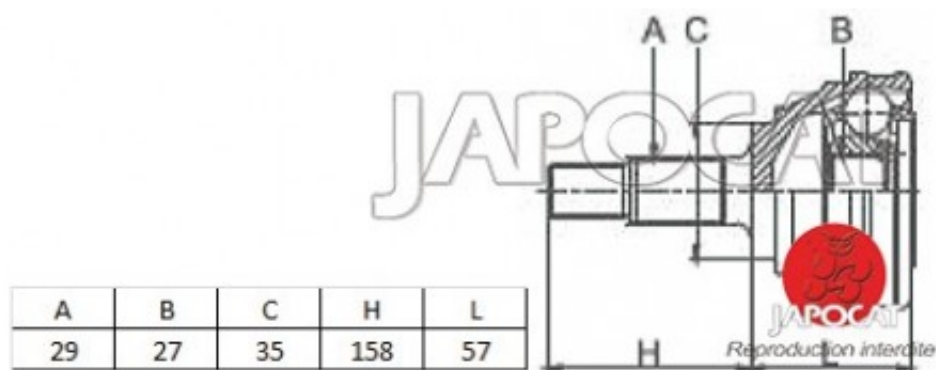

## Fiche produit détaillée

Article : JOINT HOMOCINETIQUE / TETE de CARDAN

Aucune  
image  
disponible

**Summary** Ext: 29 cannelures / Int: 27 cannelures - Sans bague ABS  
De 10/1984 à 08/1988

**Pricelist**