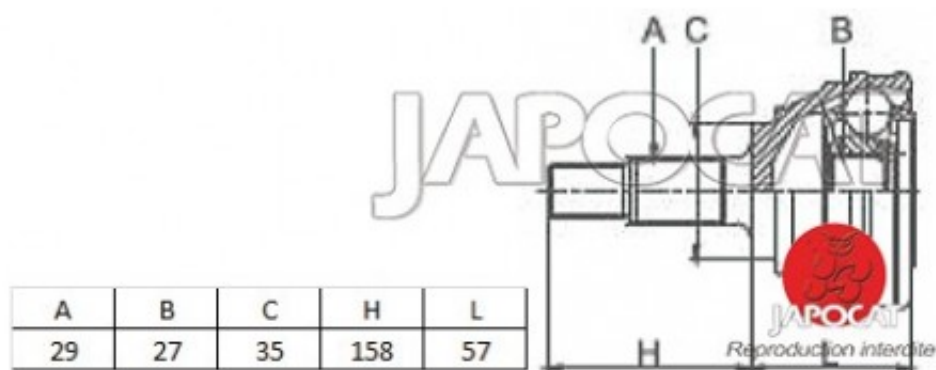

Fiche produit détaillée

Article : JOINT HOMOCINETIQUE / TETE de CARDAN

Aucune
image
disponible

Summary Ext: 29 cannelures / Int: 27 cannelures - Sans bague ABS
De 10/1984 à 08/1988

Pricelist

Features

Description