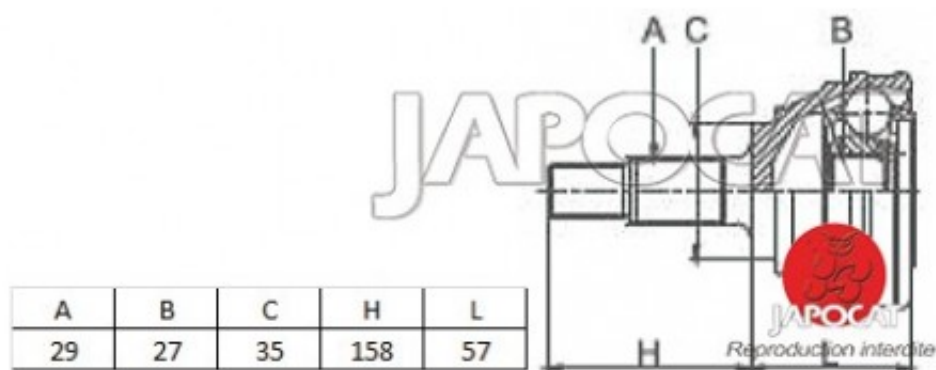

Fiche produit détaillée

Article : JOINT HOMOCINETIQUE / TETE de CARDAN

Aucune
image
disponible

Summary Ext: 29 cannelures / Int: 27 cannelures - Sans bague ABS
De 05/1998 à 06/2001

Pricelist

Features

Description