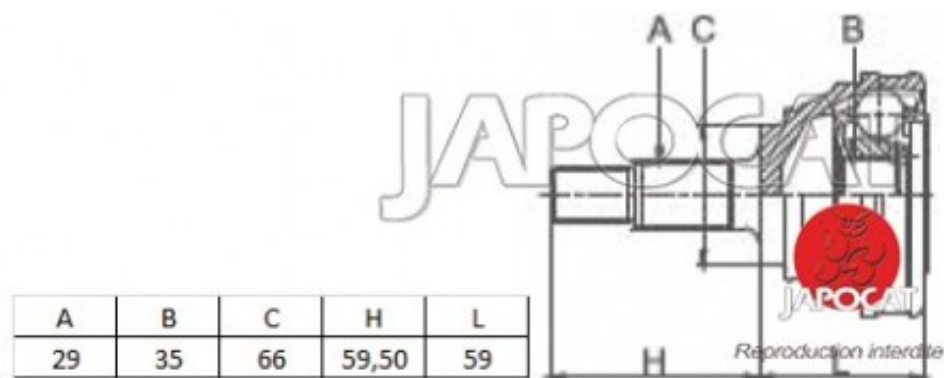

Fiche produit détaillée

Article : JOINT HOMOCINETIQUE / TETE de CARDAN

Aucune
image
disponible

Summary Ext: 29 cannelures / Int: 35 cannelures - Côté roue
De 08/2007 à 12/2013

Pricelist

Features

Description