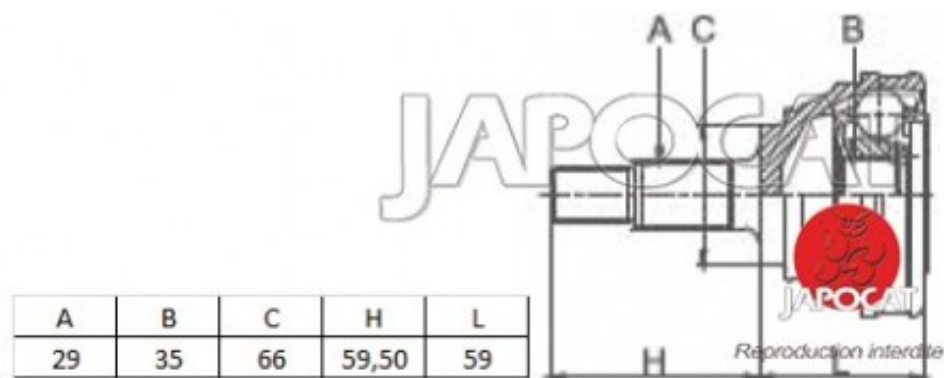

## Fiche produit détaillée

Article : JOINT HOMOCINETIQUE / TETE de CARDAN

Aucune  
image  
disponible

**Summary** Ext: 29 cannelures / Int: 35 cannelures - Côté roue  
De 01/2010 à 12/2013

**Pricelist**

**Features**