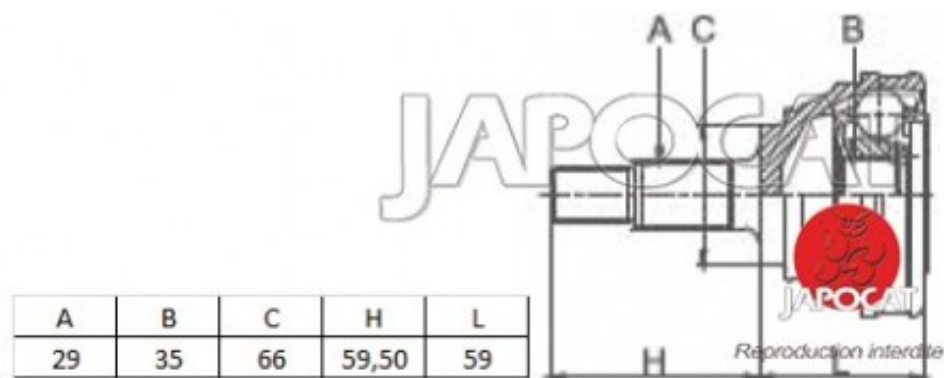

Fiche produit détaillée

Article : JOINT HOMOCINETIQUE / TETE de CARDAN

Aucune
image
disponible

Summary Ext: 29 cannelures / Int: 35 cannelures - Côté roue
De 02/2007 à 12/2013

Pricelist

Features

Description