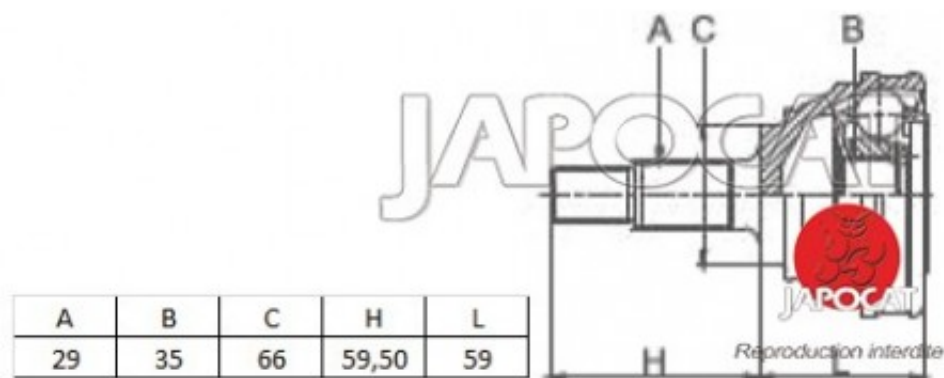

Fiche produit détaillée

Article : JOINT HOMOCINETIQUE / TETE de CARDAN

Aucune
image
disponible

Summary Ext: 29 cannelures / Int: 35 cannelures - Côté roue
De 01/2010 à 12/2013

Pricelist

Features

Description