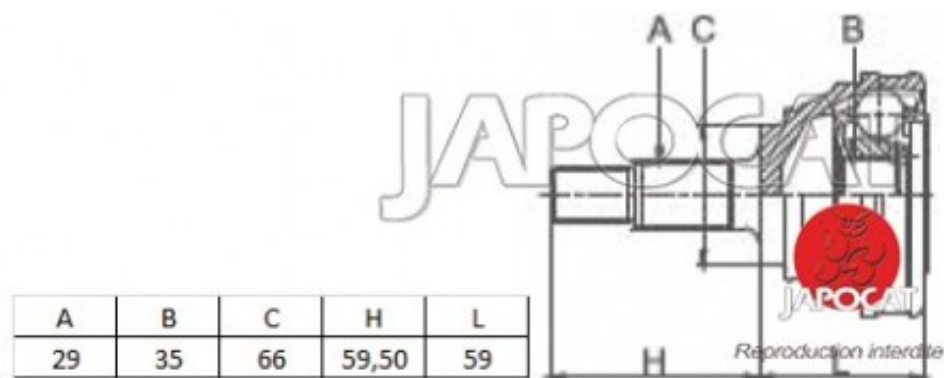

## Fiche produit détaillée

Article : JOINT HOMOCINETIQUE / TETE de CARDAN

Aucune  
image  
disponible

**Summary** Ext: 29 cannelures / Int: 35 cannelures - Côté roue  
De 02/2007 à 12/2013

**Pricelist**

**Features**